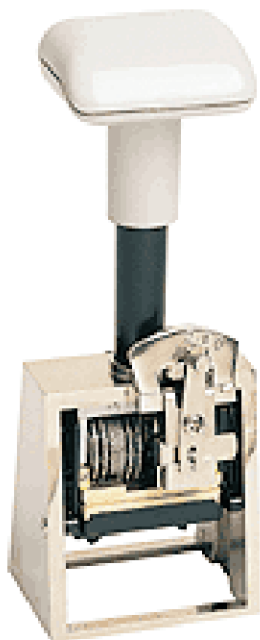

Numeratore Datario con piastra <PROTOCOLLO> 4900

Numeratore a **6** cifre
con PIASTRA TESTO
misura 68x32

Altezza caratteri **4,5** mm

CONSORZIO DIFESA DELLE PRODUZIONI INTENSIVE DELLE PROVINCE DI CHIETI E PESCARA						
1	2	3	4	5	6	30 MAG 07
Cat..... Fasc.....						

Ripetizione numero

0/1/2

Cavallotto in metallo nichelato
Ruote e parti di scatto in acciaio temperato
Guide autolubrificanti

TIMBROEXPRESS
the best from the world

Colore inchiostro

Ricariche acquistabili

NEUTRO